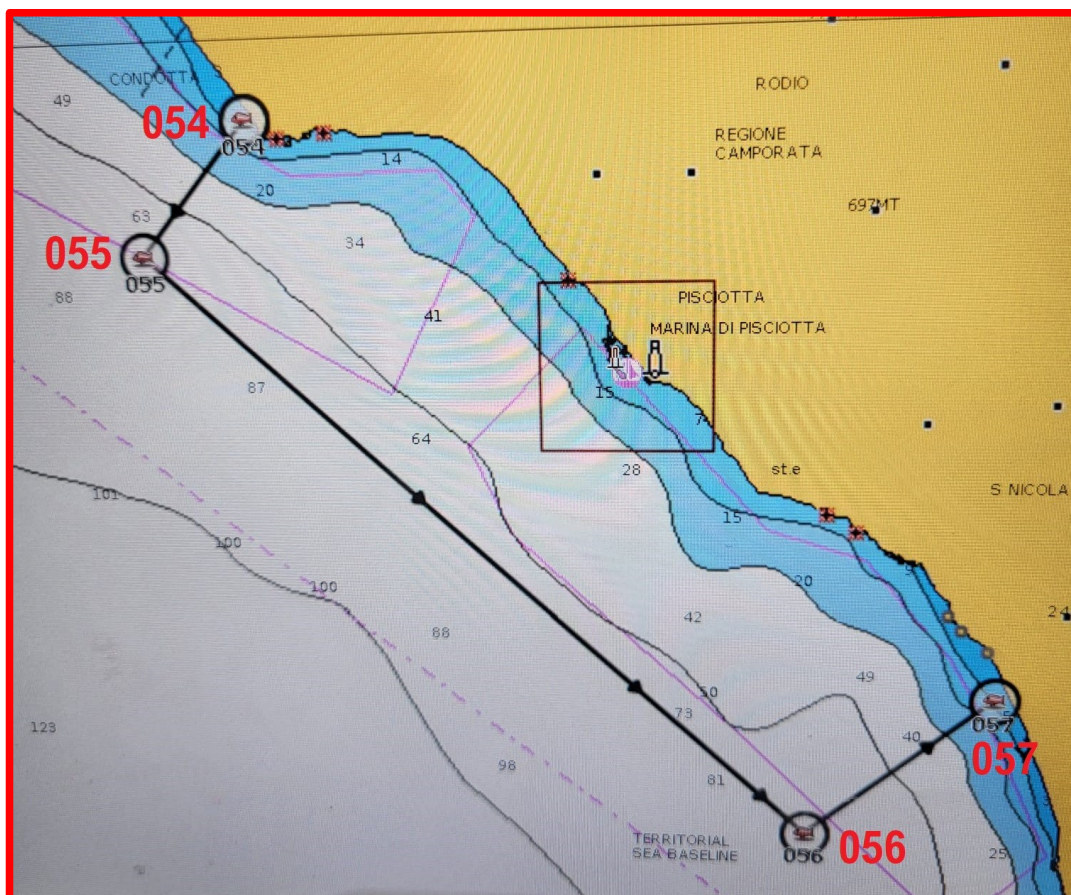

Campo gara sud

Coordinate GPS

54	N 40°07. 593'	E 15°10. 711'
55	N 40°06. 806'	E 15°09. 853'
56	N 40°03. 204'	E 15°14. 980'
57	N 40°04. 105'	E 15°16. 412'