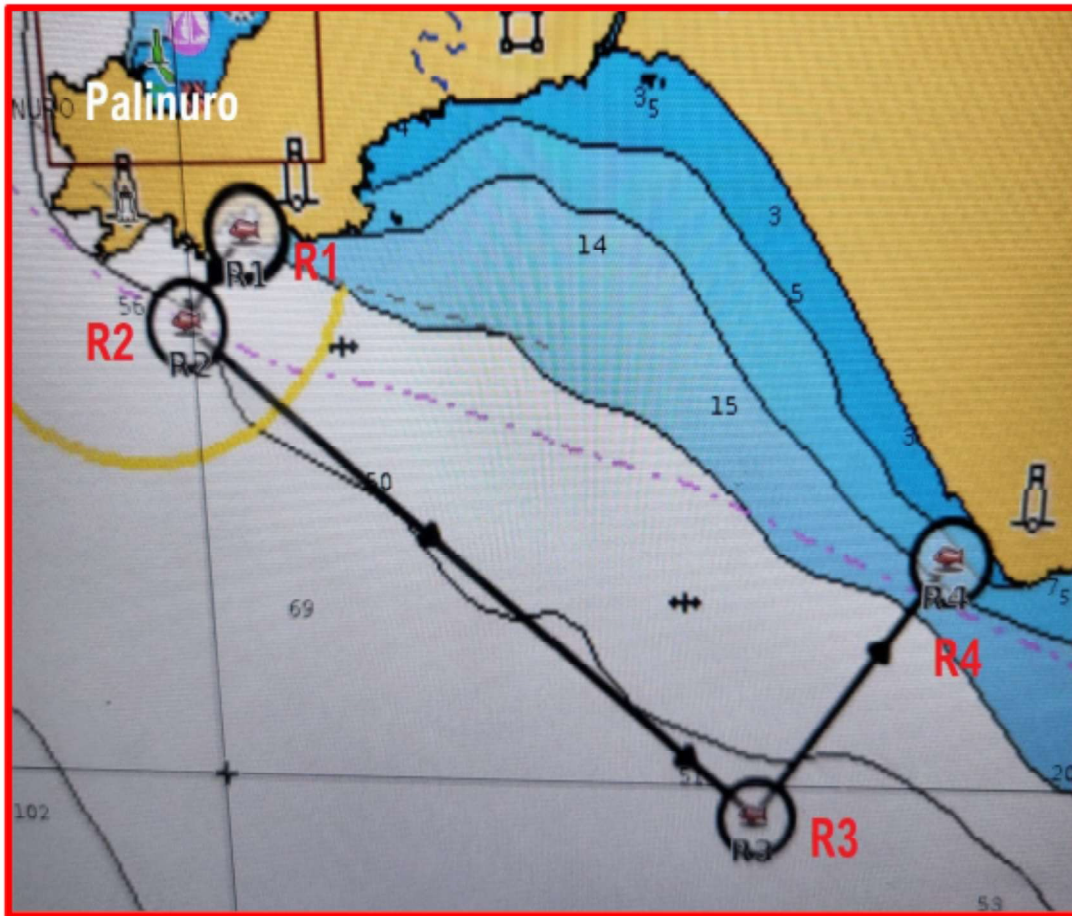

Campo gara riserva

Coordinate GPS

R1	N 40°01. 411'	E 15°16. 961'
R2	N 40°01. 126'	E 15°16. 656'
R3	N 39°59. 458'	E 15°19. 385'
R4	N 40°00. 375'	E 15°20. 265'