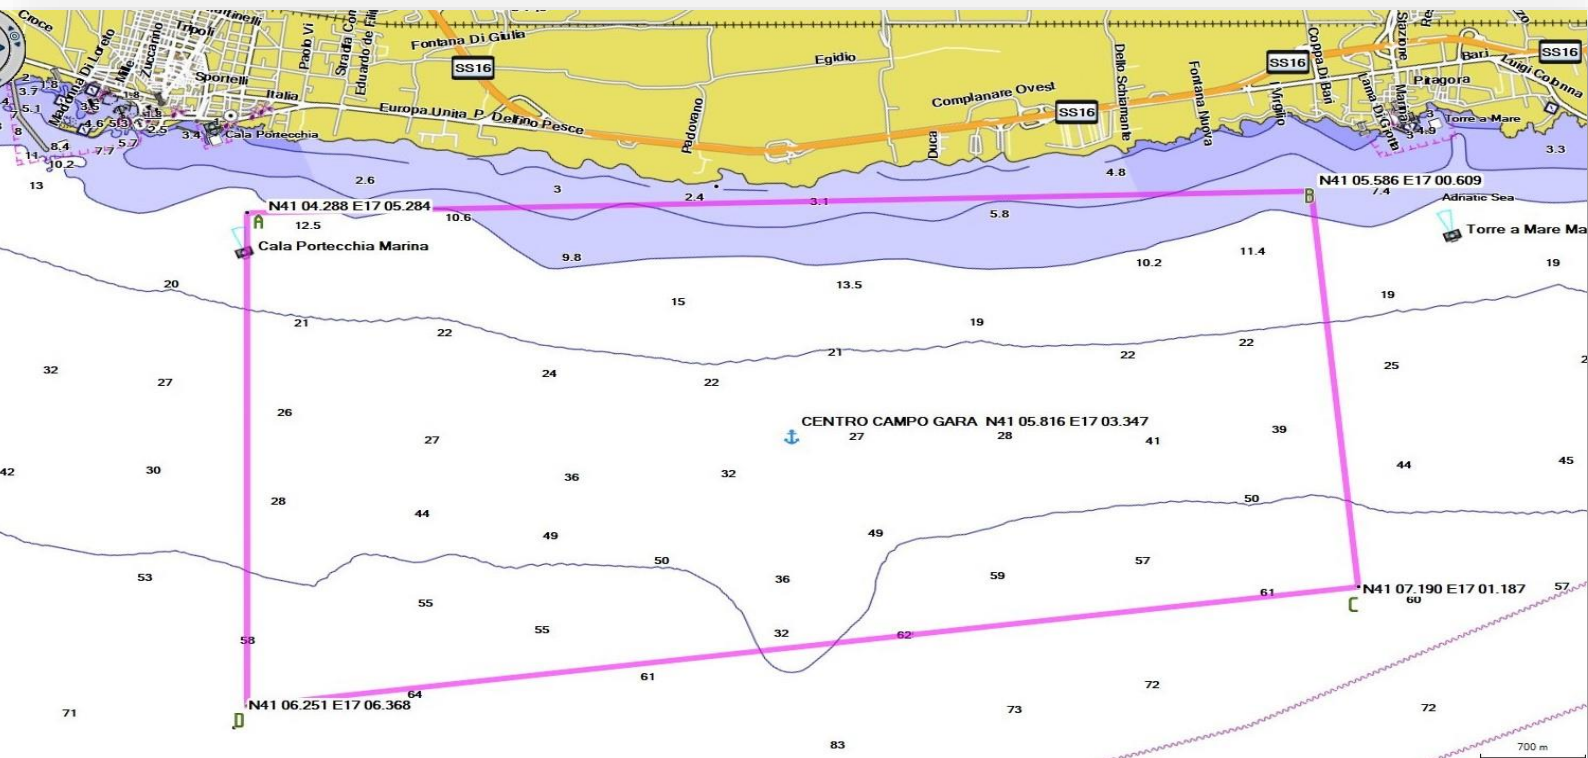

CAMPO GARA A

CAMPO GARA B

COORDINATE CAMPI GARA

CAMPO GARA A:

A) N41 04.288 E17 05.284

B) N41 05.586 E17 00.609

C) N41 07.190 E17 01.187

D) N41 06.251 E17 06.368

CENTRO CAMPO GARA: N41 05.816 E17 03.347

CAMPO GARA B:

A) N41 03.258 E17 07.269

B) N41 01.300 E17 11.946

C) N41 02.683 E17 13.134

D) N41 04.942 E17 08.406

CENTRO CAMPO GARA: N41 03.211 E17 09.531

CAMPO GARA RISERVA

A: N40 37.1725 E18 2.2420

B: N40 38.0732 E18 5.4235

C: N40 34.7891 E18 7.5225

D: N40 33.6900 E18 3.0715