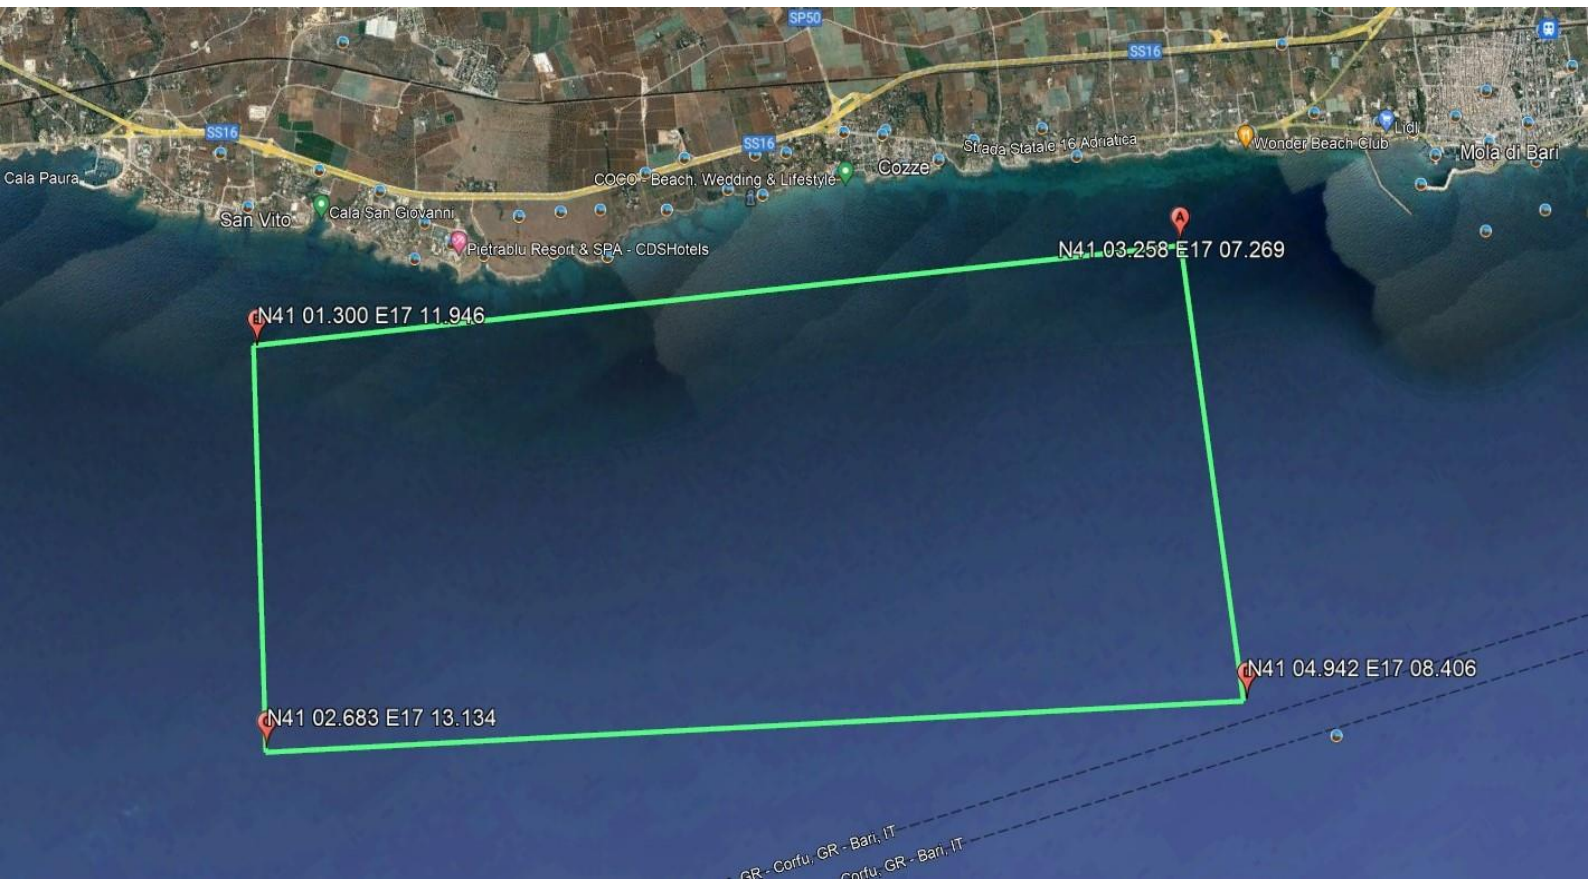

CAMPO GARA A

CAMPO GARA B

COORDINATE CAMPI GARA

CAMPO GARA A:

A) N41 04.288 E17 05.284

B) N41 05.586 E17 00.609

C) N41 07.190 E17 01.187

D) N41 06.251 E17 06.368

CENTRO CAMPO GARA: N41 05.816 E17 03.347

CAMPO GARA B:

A) N41 03.258 E17 07.269

B) N41 01.300 E17 11.946

C) N41 02.683 E17 13.134

D) N41 04.942 E17 08.406

CENTRO CAMPO GARA: N41 03.211 E17 09.531

CAMPO GARA RISERVA

A: N40 37.1725 E18 2.2420

B: N40 38.0732 E18 5.4235

C: N40 34.7891 E18 7.5225

D: N40 33.6900 E18 3.0715