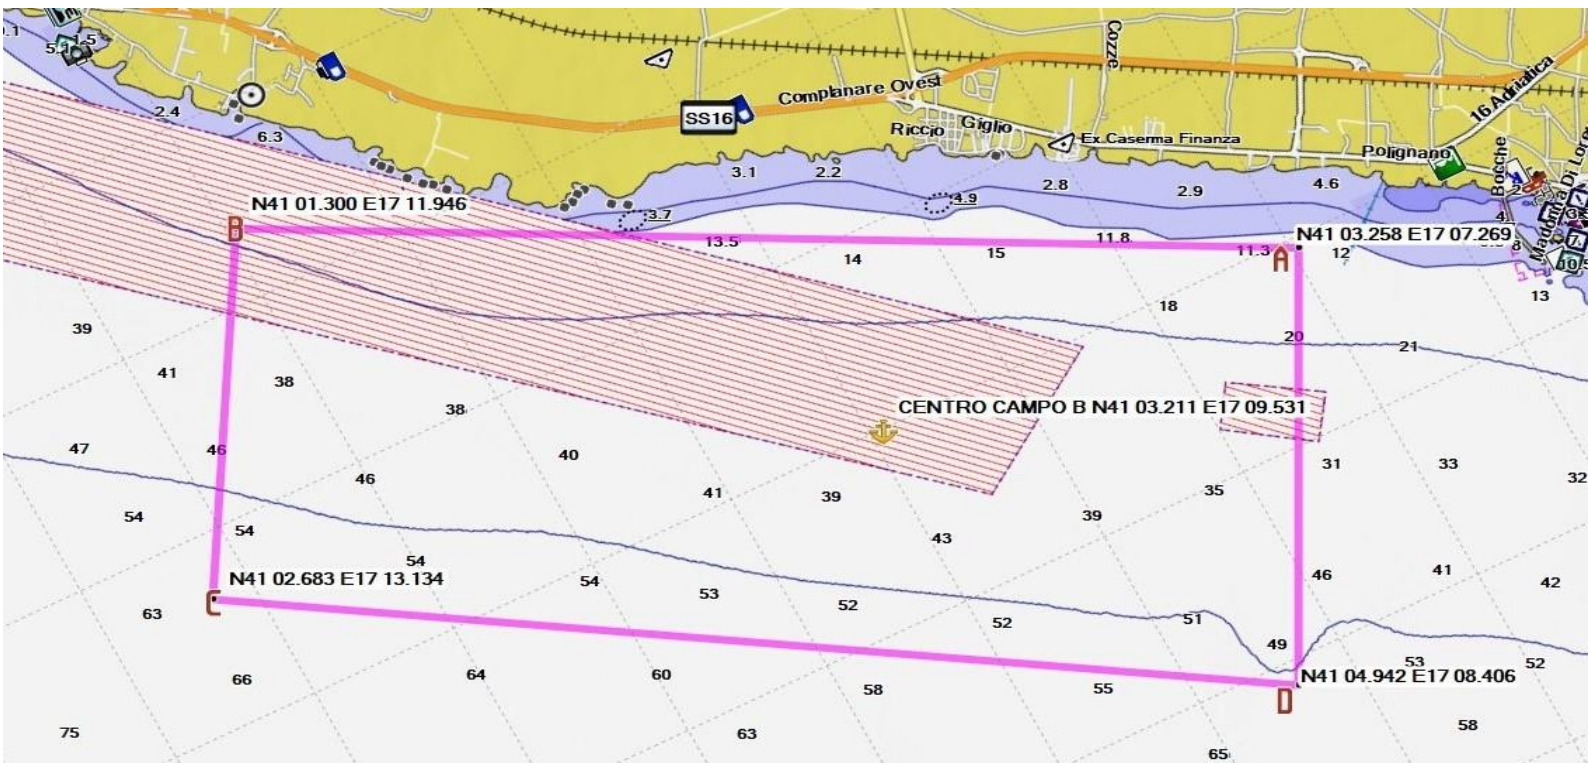

CAMPO GARA A

CAMPO GARA B

COORDINATE CAMPI GARA

CAMPO GARA A:

A) N41 04.288 E17 05.284

B) N41 05.586 E17 00.609

C) N41 07.190 E17 01.187

D) N41 06.251 E17 06.368

CENTRO CAMPO GARA: N41 05.816 E17 03.347

CAMPO GARA B:

A) N41 03.258 E17 07.269

B) N41 01.300 E17 11.946

C) N41 02.683 E17 13.134

D) N41 04.942 E17 08.406

CENTRO CAMPO GARA: N41 03.211 E17 09.531

CAMPO GARA RISERVA

A: N40 37.1725 E18 2.2420

B: N40 38.0732 E18 5.4235

C: N40 34.7891 E18 7.5225

D: N40 33.6900 E18 3.0715