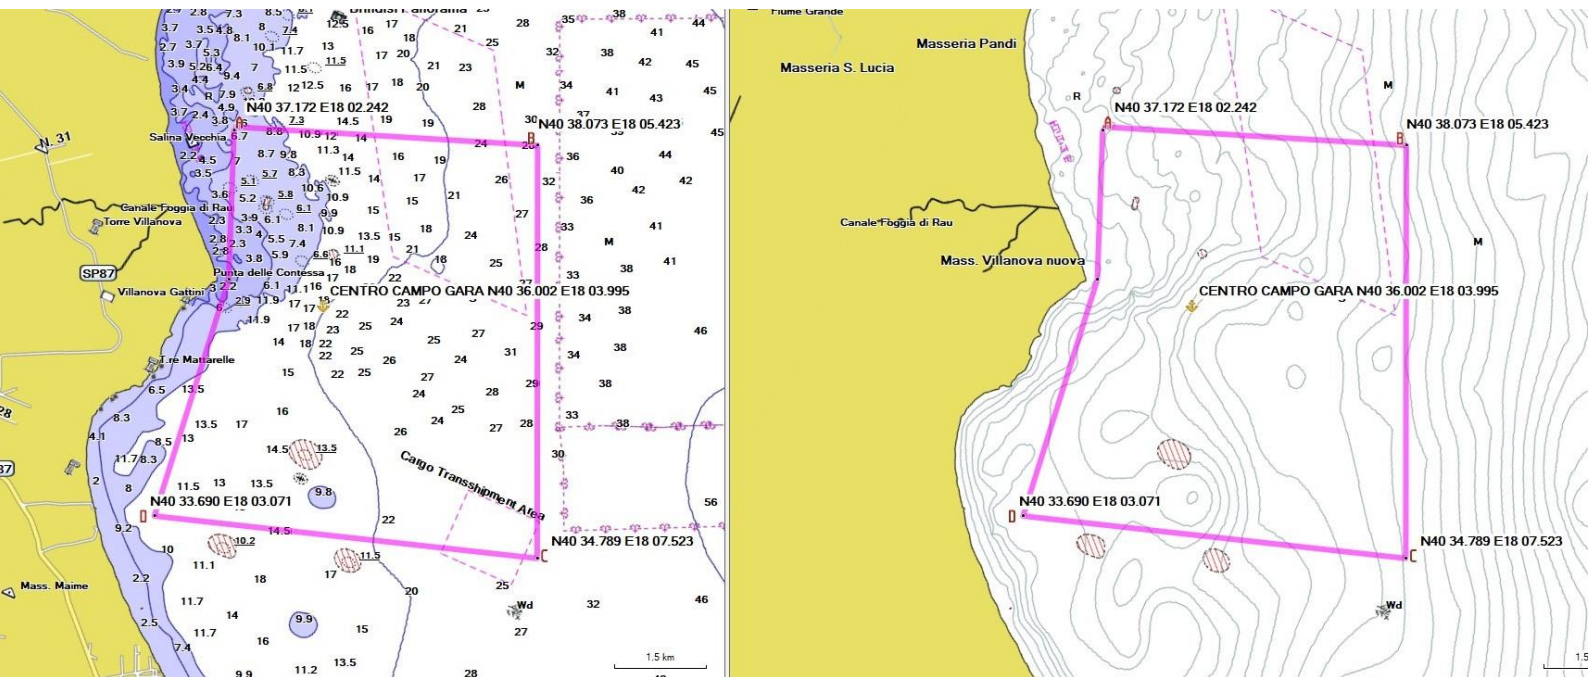

CAMPO GARA A

CAMPO GARA B

COORDINATE CAMPI GARA

CAMPO GARA A:

A) N41 04.288 E17 05.284

B) N41 05.586 E17 00.609

C) N41 07.190 E17 01.187

D) N41 06.251 E17 06.368

CENTRO CAMPO GARA: N41 05.816 E17 03.347

CAMPO GARA B:

A) N41 03.258 E17 07.269

B) N41 01.300 E17 11.946

C) N41 02.683 E17 13.134

D) N41 04.942 E17 08.406

CENTRO CAMPO GARA: N41 03.211 E17 09.531

CAMPO GARA RISERVA

A: N40 37.1725 E18 2.2420

B: N40 38.0732 E18 5.4235

C: N40 34.7891 E18 7.5225

D: N40 33.6900 E18 3.0715