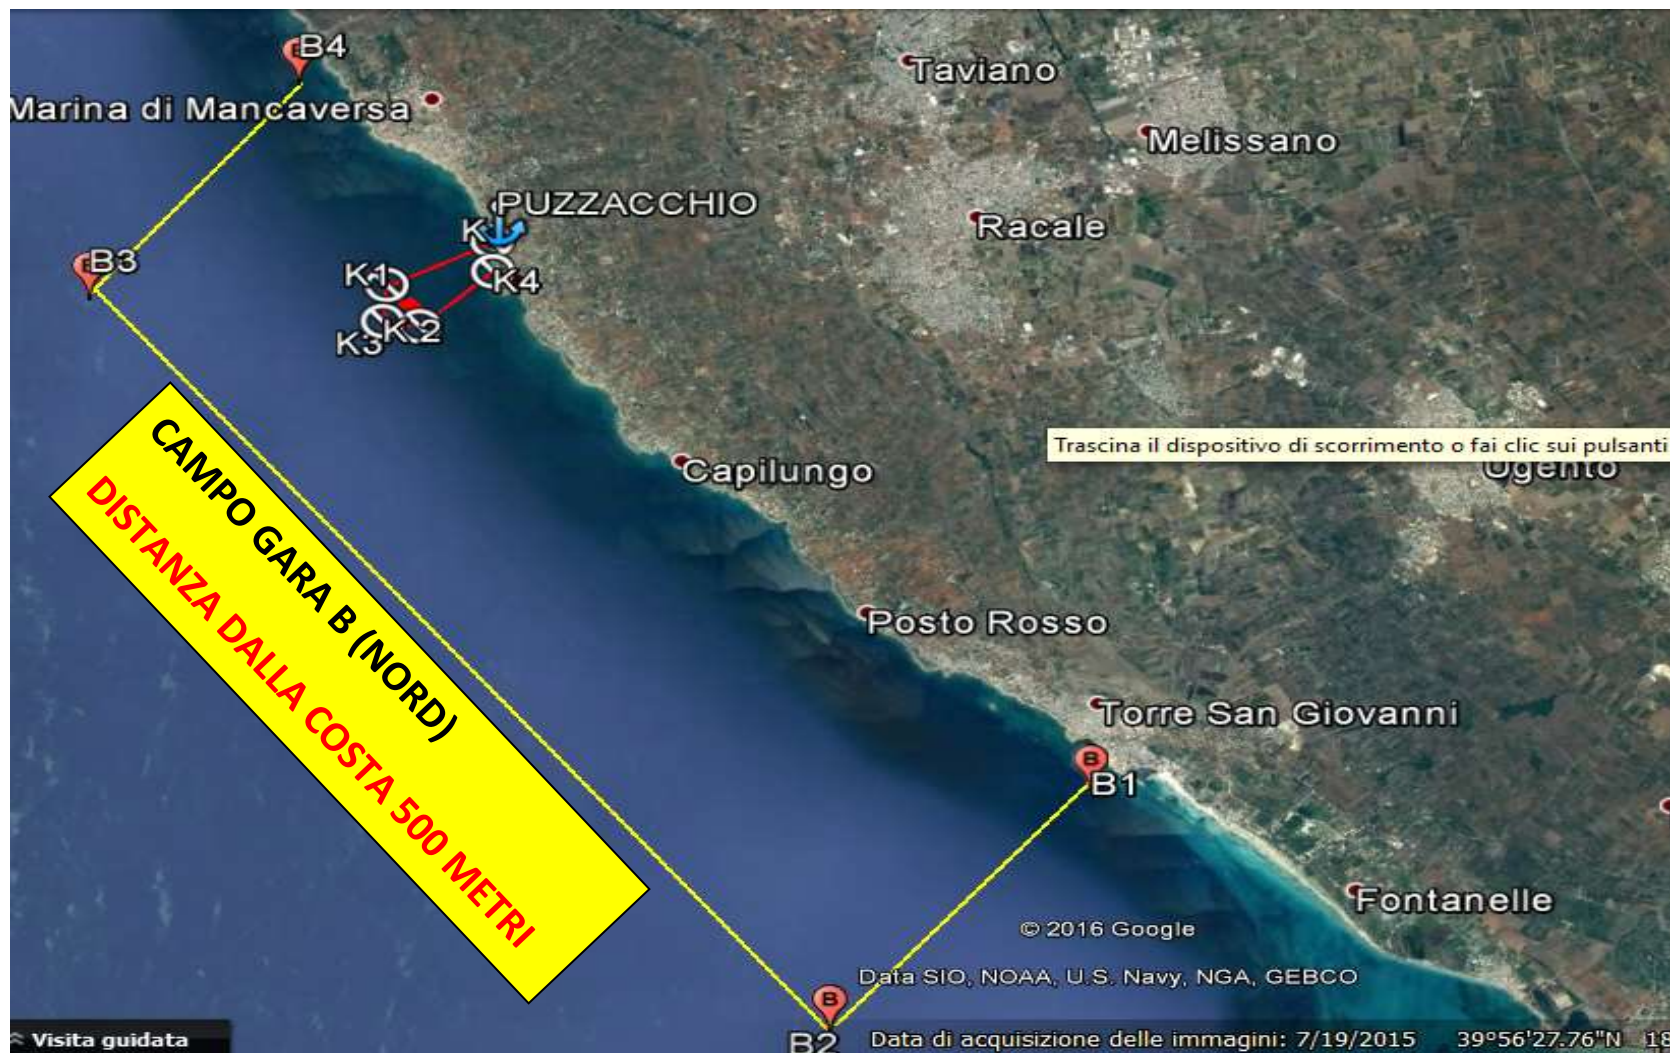

CAMPIONATO ITALIANO ASSOLUTO PESCA IN APNEA
23-24 GIUGNO 2017 – TORRE SAN GIOVANNI

K	39°57.327'N	018°01.768E
K1	39°56'.980'N	018°00.928'E
K2	39°56.695'N	018°00.898E
K3	39°56.655N	018°01.195'E
K4	39°57.087'N	018°01.777'E

CAMPIONATO ITALIANO ASSOLUTO PESCA IN APNEA
23-24 GIUGNO 2017 – TORRE SAN GIOVANNI

B1	39°53.010 N	018°06.562 E
B2	39° 51.156 N	018°04.495 E
B3	39°56.864 N	017°58.546 E
B4	39°58.457 N	018°00.250 E

AREA K-K1-K2-K3-K4 ESCLUSA COME ALLEGATO SEGUENTE